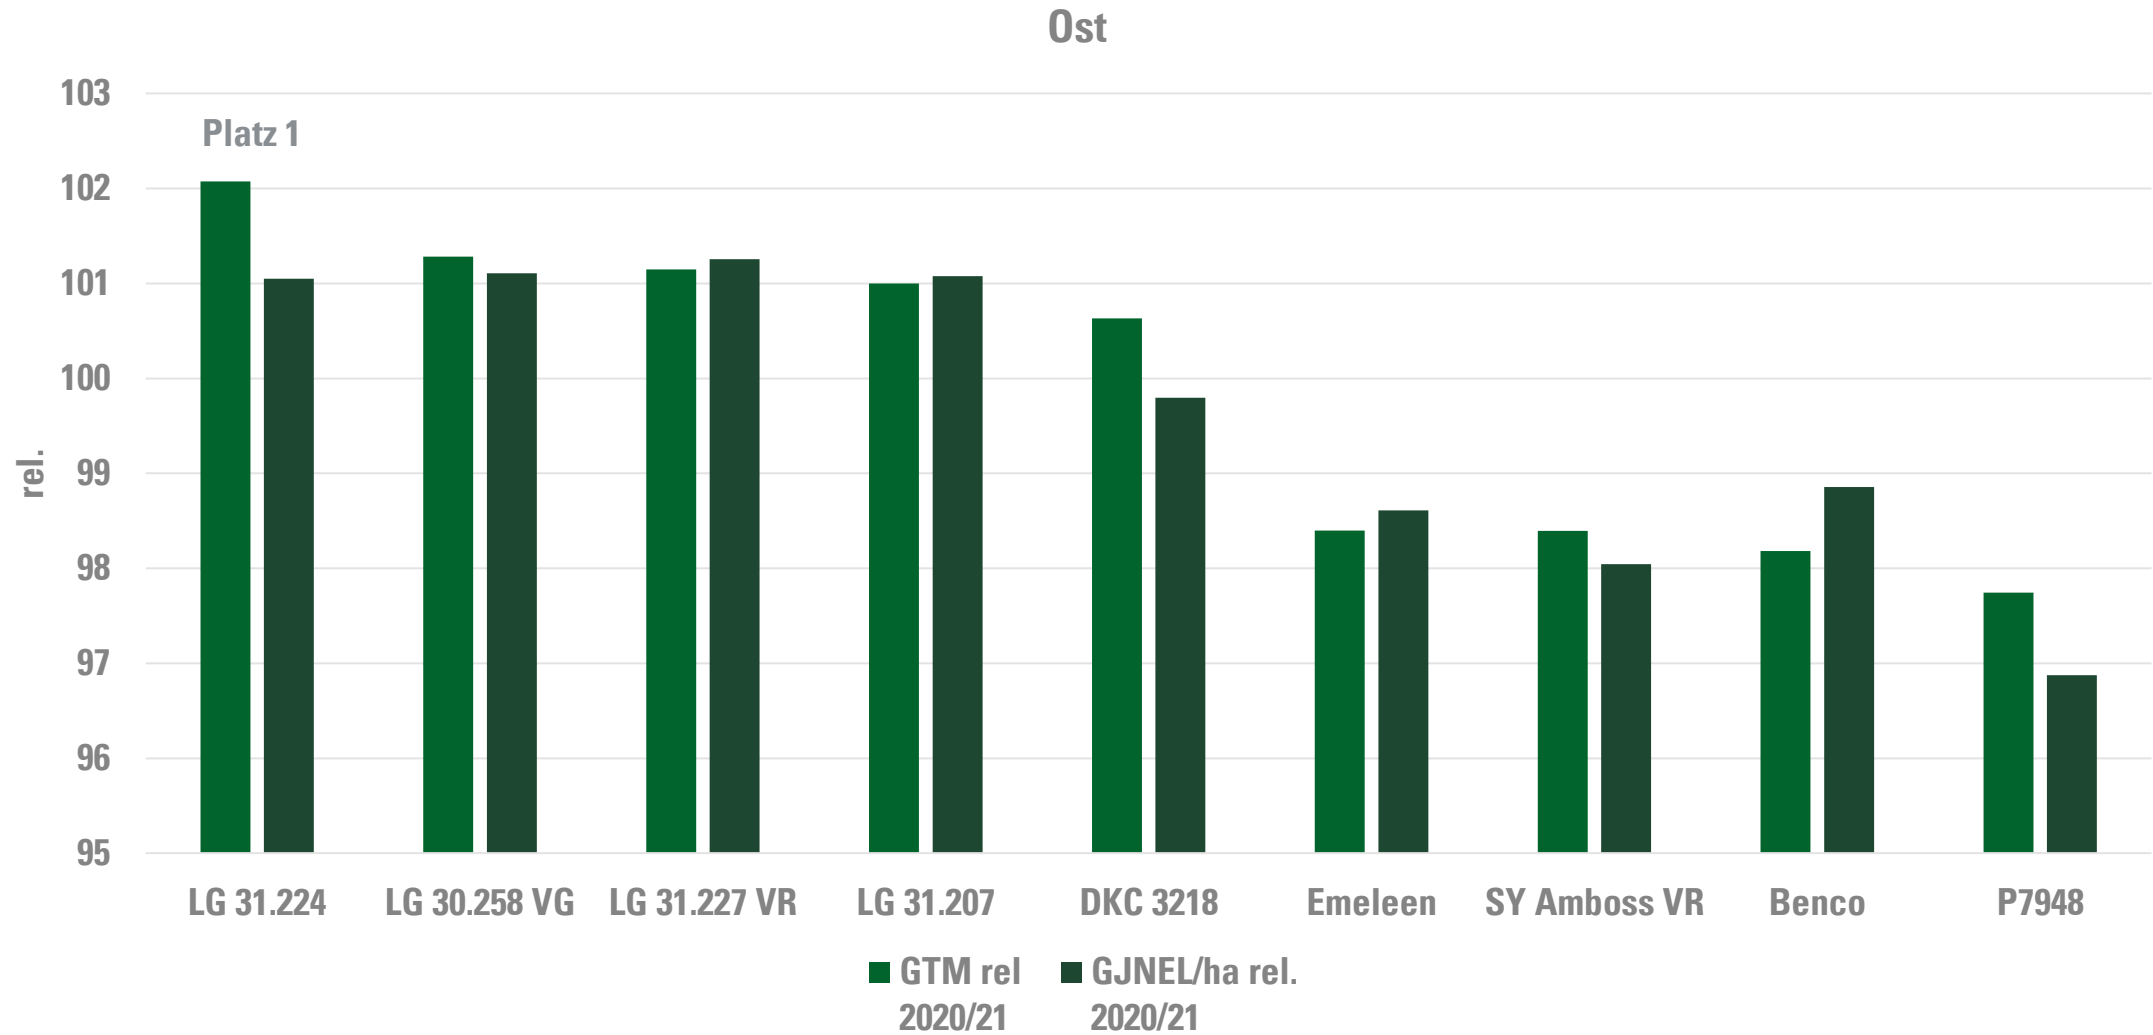

# LG 31.224 im Vergleich zu den Verrechnungsorten aus 2020 & 2021

Stand 13.12.2021  
Quelle: proCorn

# LG 31.224 beste zweijährig geprüfte Sorte EU Silo früh

# LG 31.224 beste zweijährig geprüfte Sorte EU Silo früh im Osten

# LG 31.224 beste zweijährig geprüfte Sorte EU Silo früh im Süden

Ertragswertzahl 20/21  
BRD

Quelle: proCorn