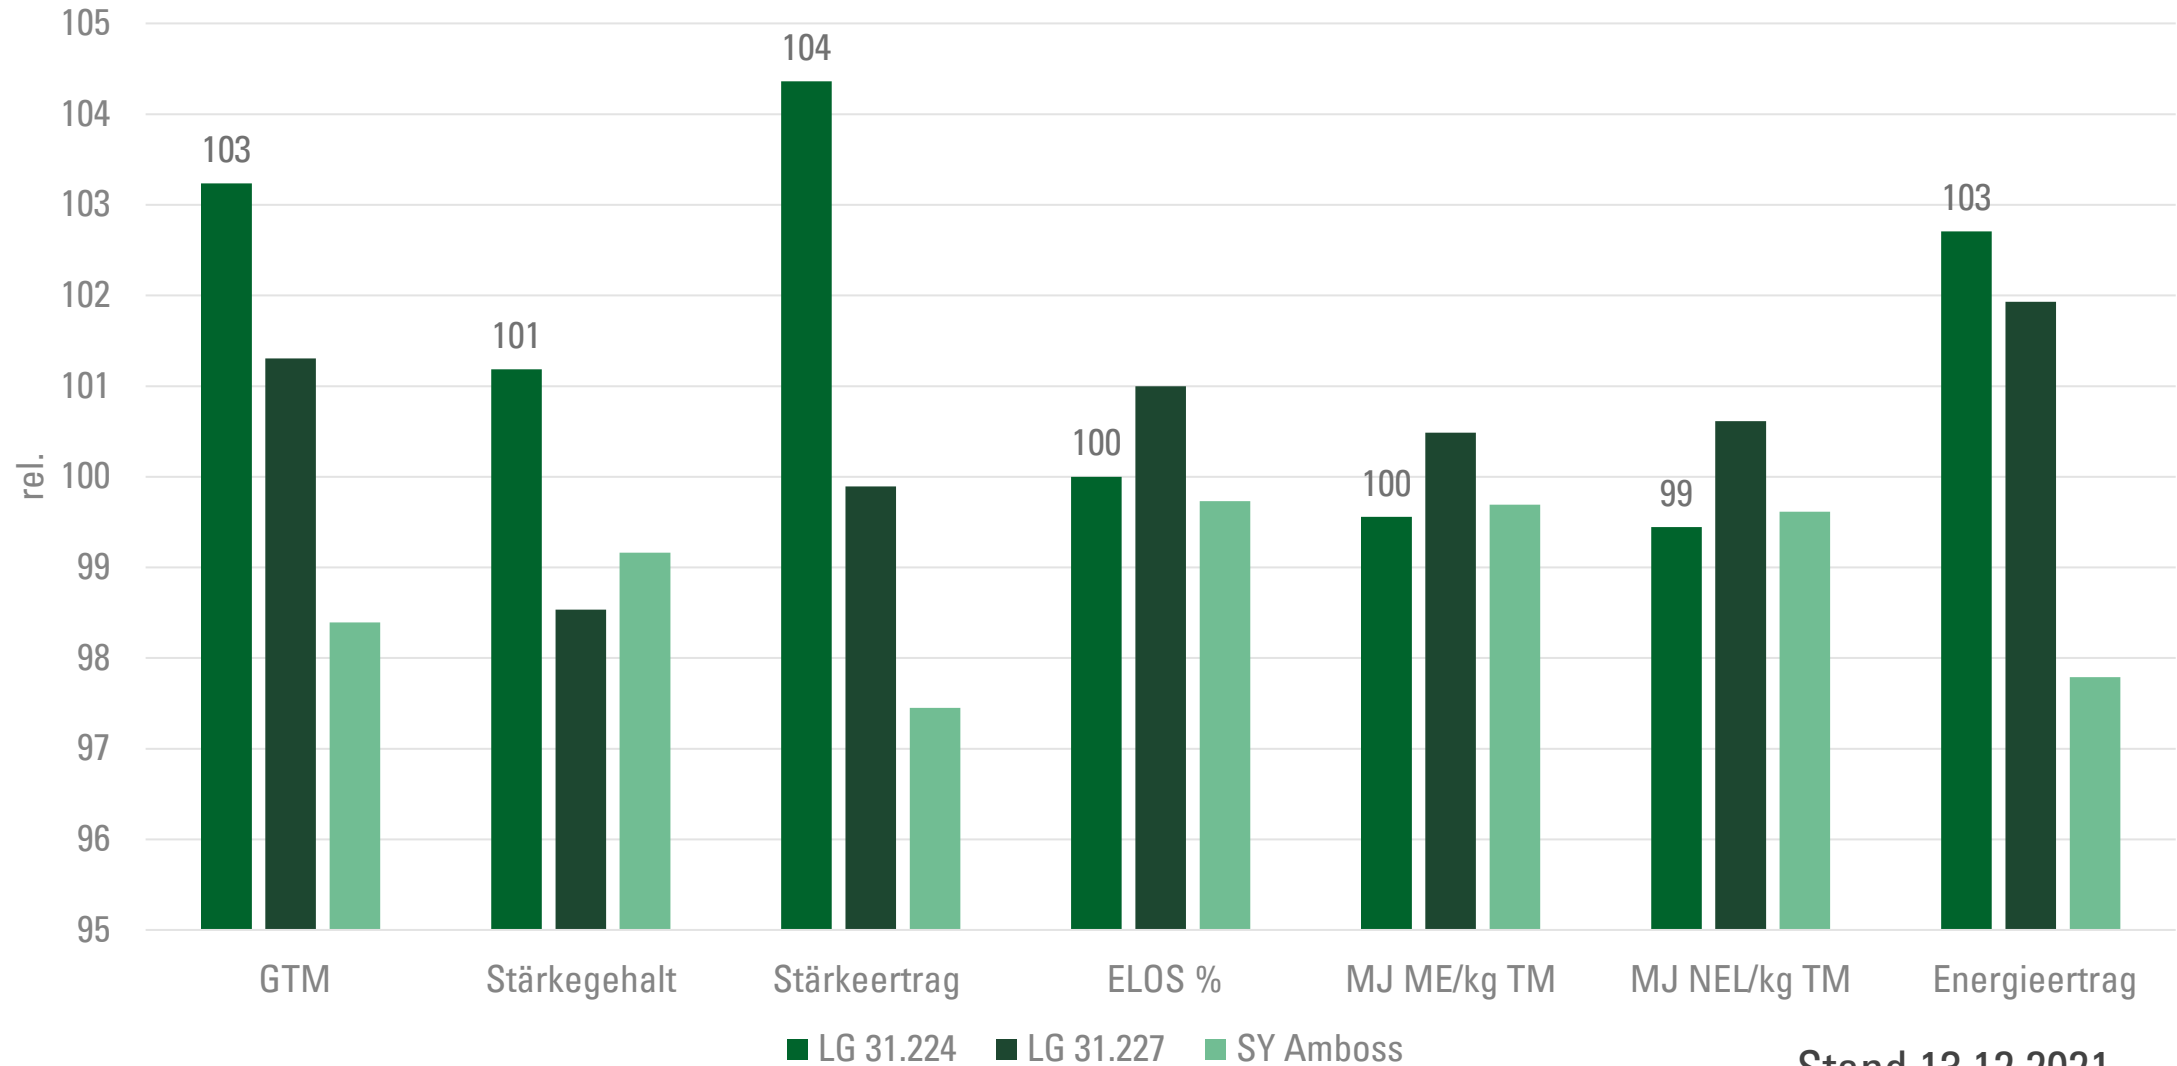

LG 31.224 im Vergleich zu den Verrechnungsorten aus 2020 & 2021

Stand 13.12.2021
Quelle: proCorn