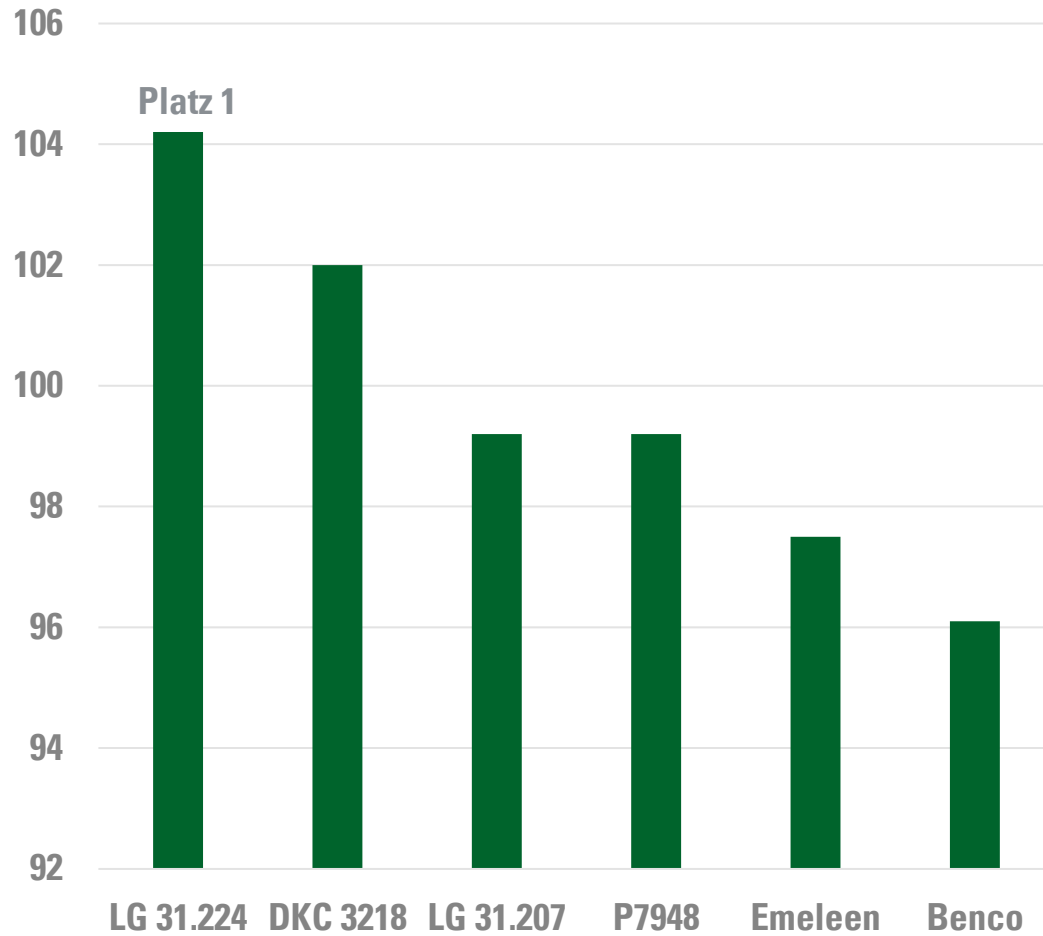

# LG 31.224 beste zweijährig geprüfte Sorte EU Silo früh im Süden

Ertragswertzahl 20/21  
BRD

Quelle: proCorn

### Ertragswertzahl 20/21 SÜD

### Ertragswertzahl 20/21 Ost

**Vielen Dank für Ihre  
Aufmerksamkeit!**

**Ergebnisse LG 31.224 in der EU-Prüfung**