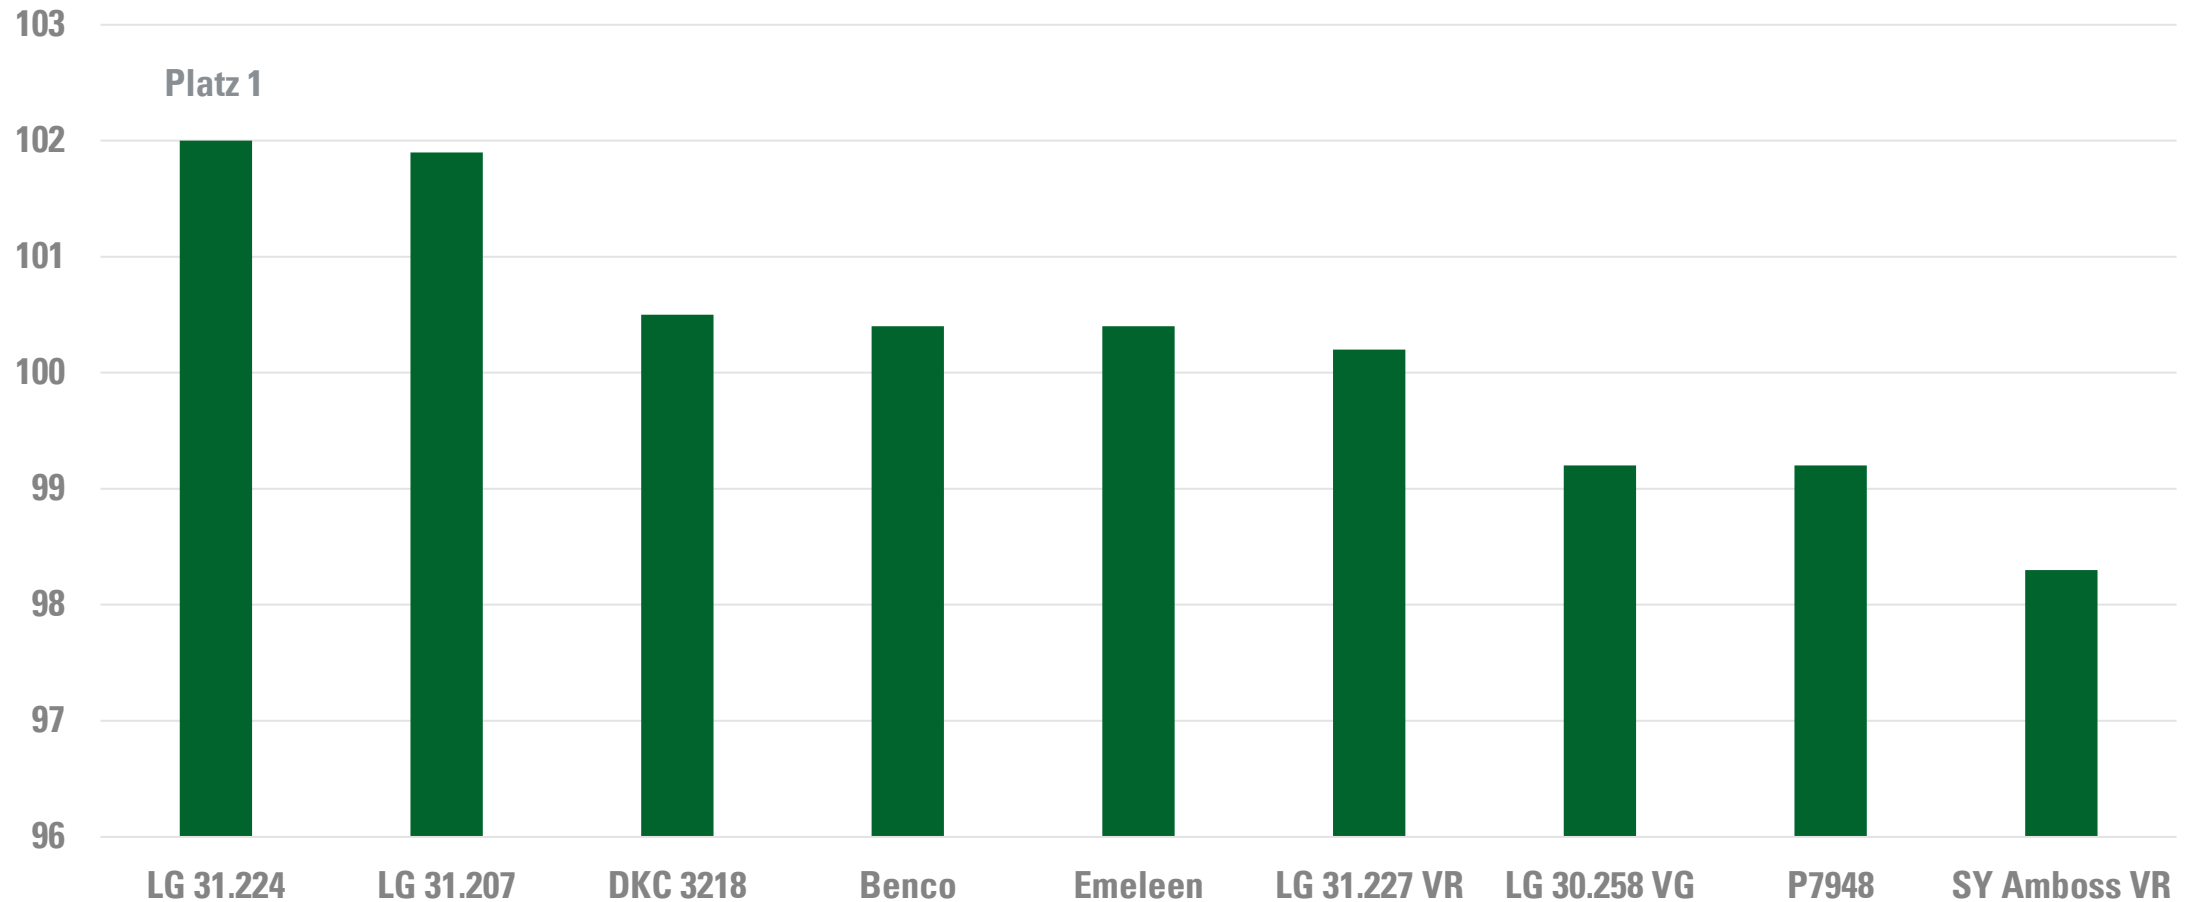

# LG 31.224 beste zweijährig geprüfte Sorte EU Silo früh

# LG 31.224 beste zweijährig geprüfte Sorte EU Silo früh im Osten

# LG 31.224 beste zweijährig geprüfte Sorte EU Silo früh im Süden

Ertragswertzahl 20/21  
BRD

Quelle: proCorn

### Ertragswertzahl 20/21 SÜD