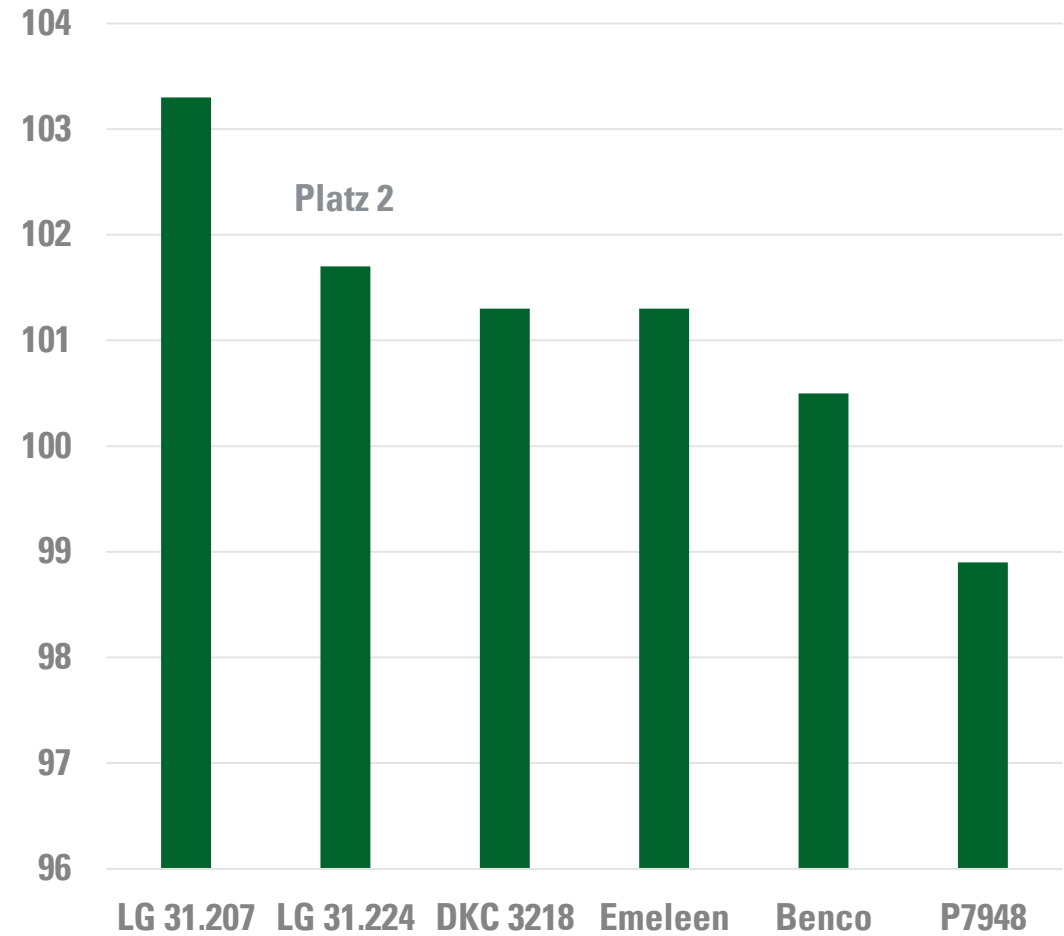

# LG 31.224 beste zweijährig geprüfte Sorte EU Silo früh im Süden

Ertragswertzahl 20/21  
BRD

Quelle: proCorn

### Ertragswertzahl 20/21 SÜD

### Ertragswertzahl 20/21 Ost

**Vielen Dank für Ihre  
Aufmerksamkeit!**

**Ergebnisse LG 31.224 in der EU-Prüfung**