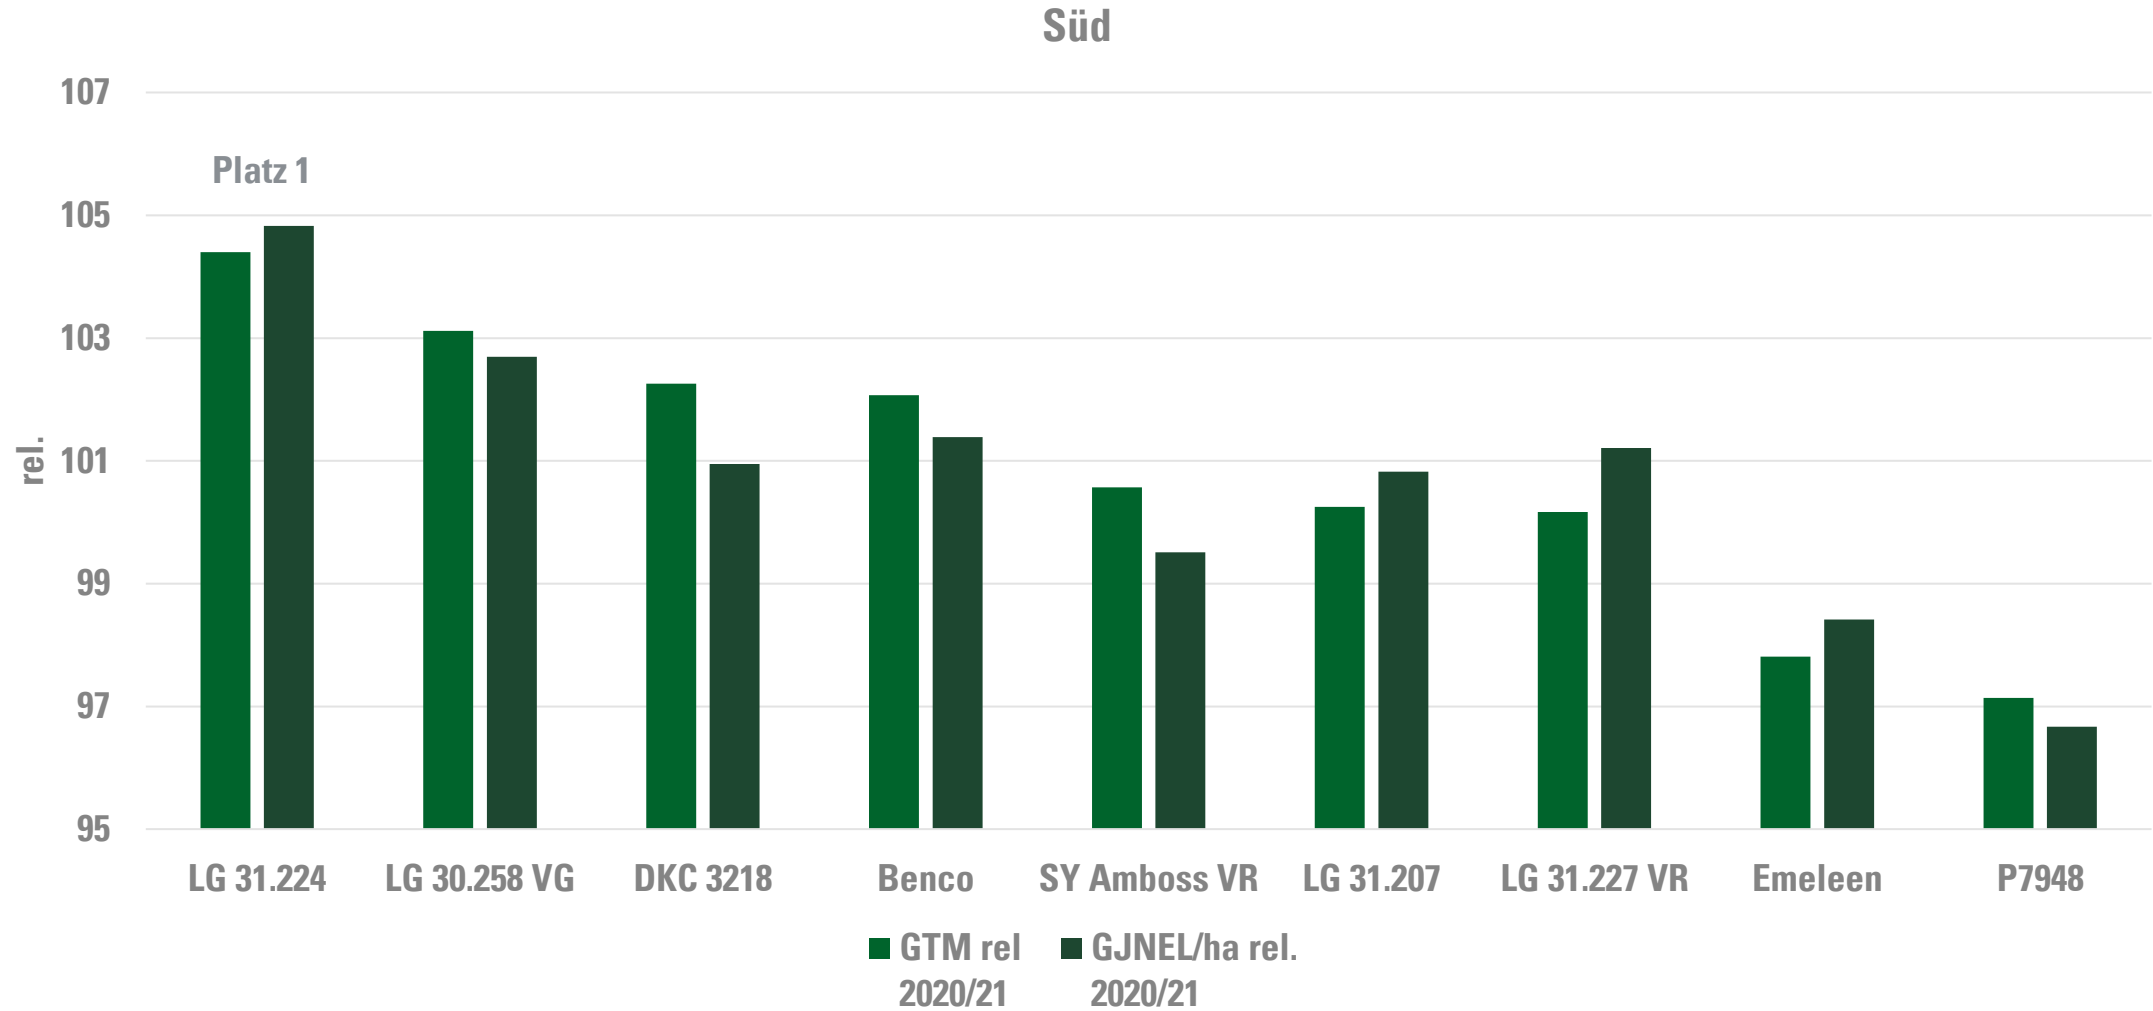

# LG 31.224 im Vergleich zu den Verrechnungsorten aus 2020 & 2021

Stand 13.12.2021  
Quelle: proCorn

# LG 31.224 beste zweijährig geprüfte Sorte EU Silo früh

# LG 31.224 beste zweijährig geprüfte Sorte EU Silo früh im Osten

# LG 31.224 beste zweijährig geprüfte Sorte EU Silo früh im Süden

Ertragswertzahl 20/21  
BRD

Quelle: proCorn