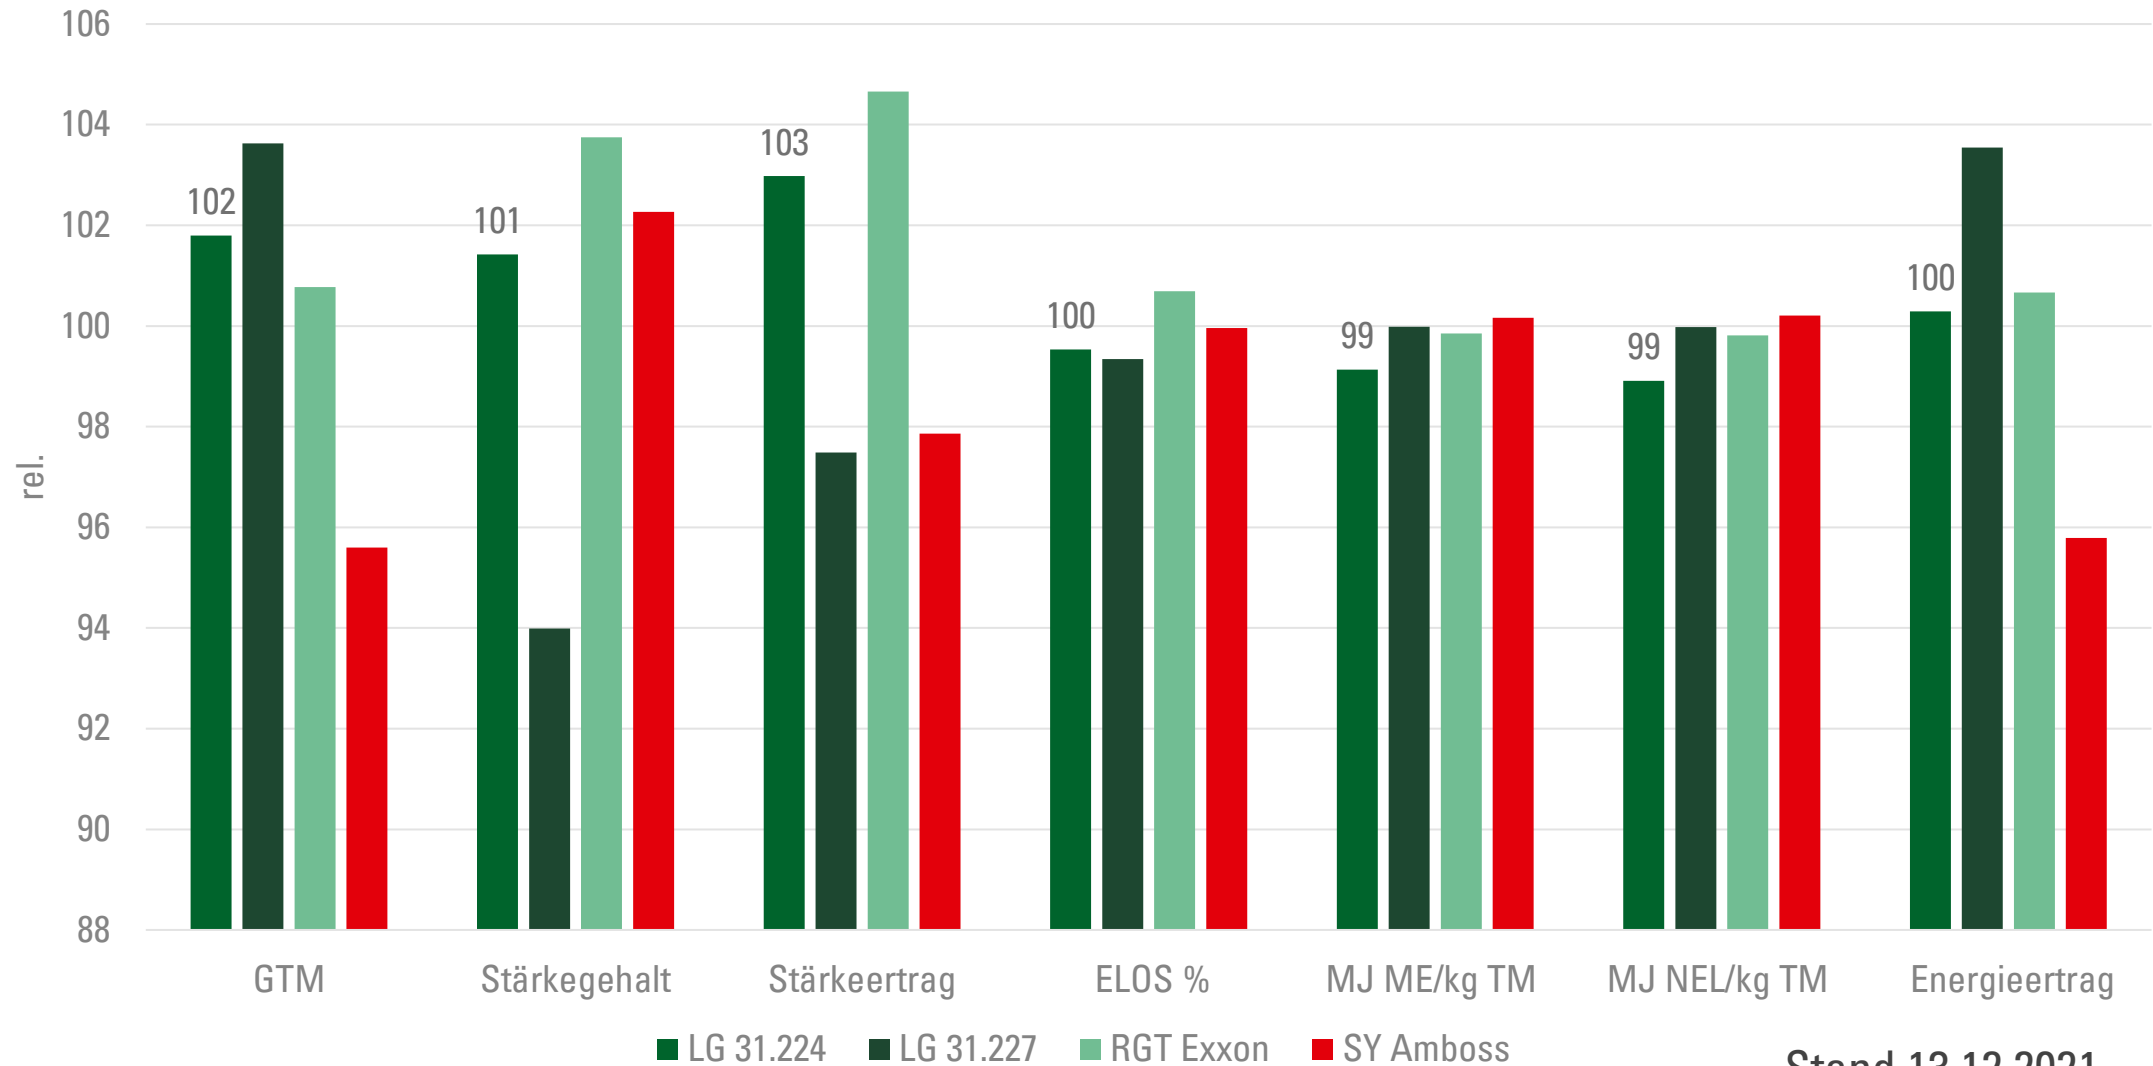

**ROTH**

**Agrarhandel**

**Roth Agrarhandel  
GmbH**

**Ergebnisse LG 31.224 in der EU-Prüfung**

- in beiden Jahren überdurchschnittlich
- übertrifft die Verrechnungssorten LG 31.227, SY Amboss, KWS Keops
- mindestens gleichwertig zu den mitgeprüften Sorten:
  - Crosbey, DKc 3218, Emeleen, Jakleen, LG 31.207, P 7948, SY Benco
- Chance zum Aufstieg in die LSV ist gegeben

# LG 31.224 beste zweijährig geprüfte Sorte EU Silo früh

# LG 31.224 beste zweijährig geprüfte Sorte EU Silo früh im Osten

# LG 31.224 beste zweijährig geprüfte Sorte EU Silo früh im Süden

Ertragswertzahl 20/21  
BRD

Quelle: proCorn