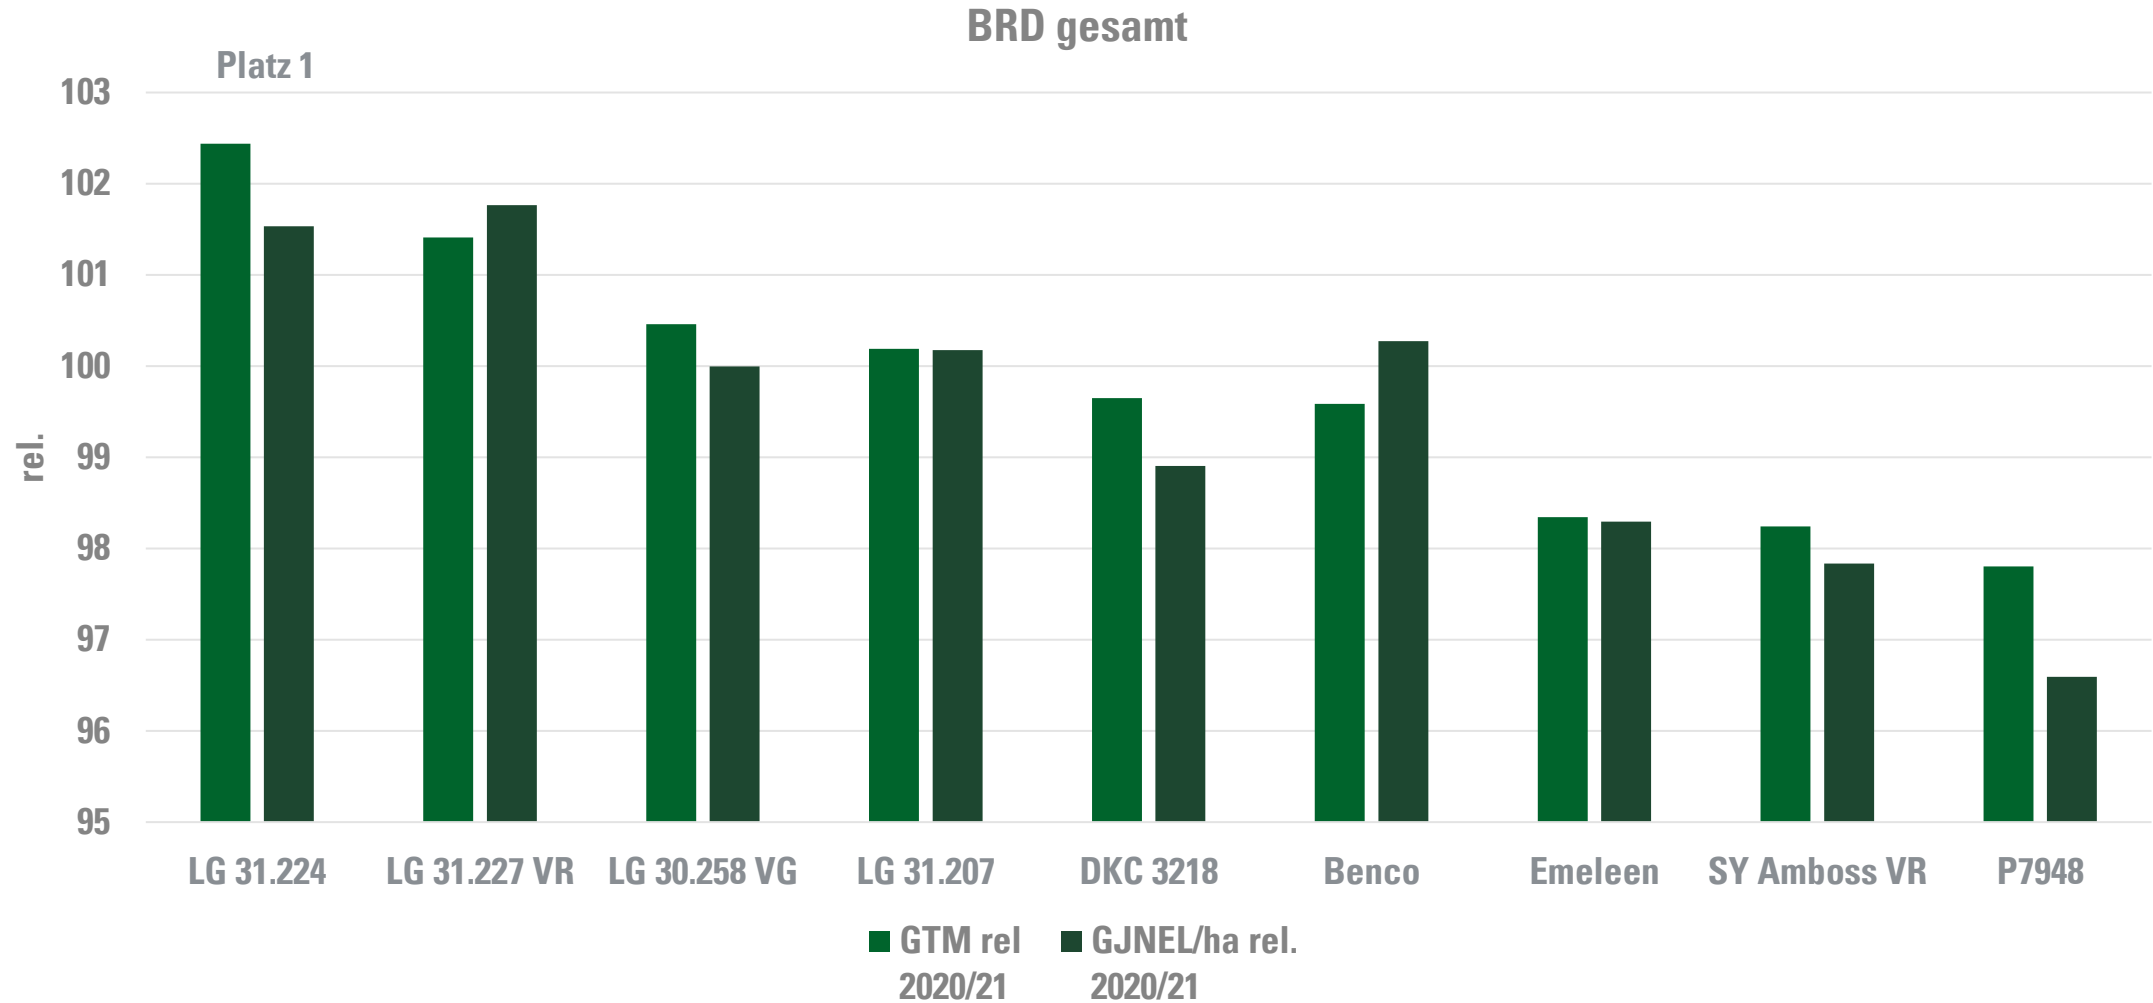

**ROTH**

**Agrarhandel**

**Roth Agrarhandel  
GmbH**

**Ergebnisse LG 31.224 in der EU-Prüfung**

- in beiden Jahren überdurchschnittlich
- übertrifft die Verrechnungssorten LG 31.227, SY Amboss, KWS Keops
- mindestens gleichwertig zu den mitgeprüften Sorten:
  - Crosbey, DKc 3218, Emeleen, Jakleen, LG 31.207, P 7948, SY Benco
- Chance zum Aufstieg in die LSV ist gegeben

# LG 31.224 beste zweijährig geprüfte Sorte EU Silo früh

# LG 31.224 beste zweijährig geprüfte Sorte EU Silo früh im Osten

# LG 31.224 beste zweijährig geprüfte Sorte EU Silo früh im Süden

Ertragswertzahl 20/21  
BRD

Quelle: proCorn