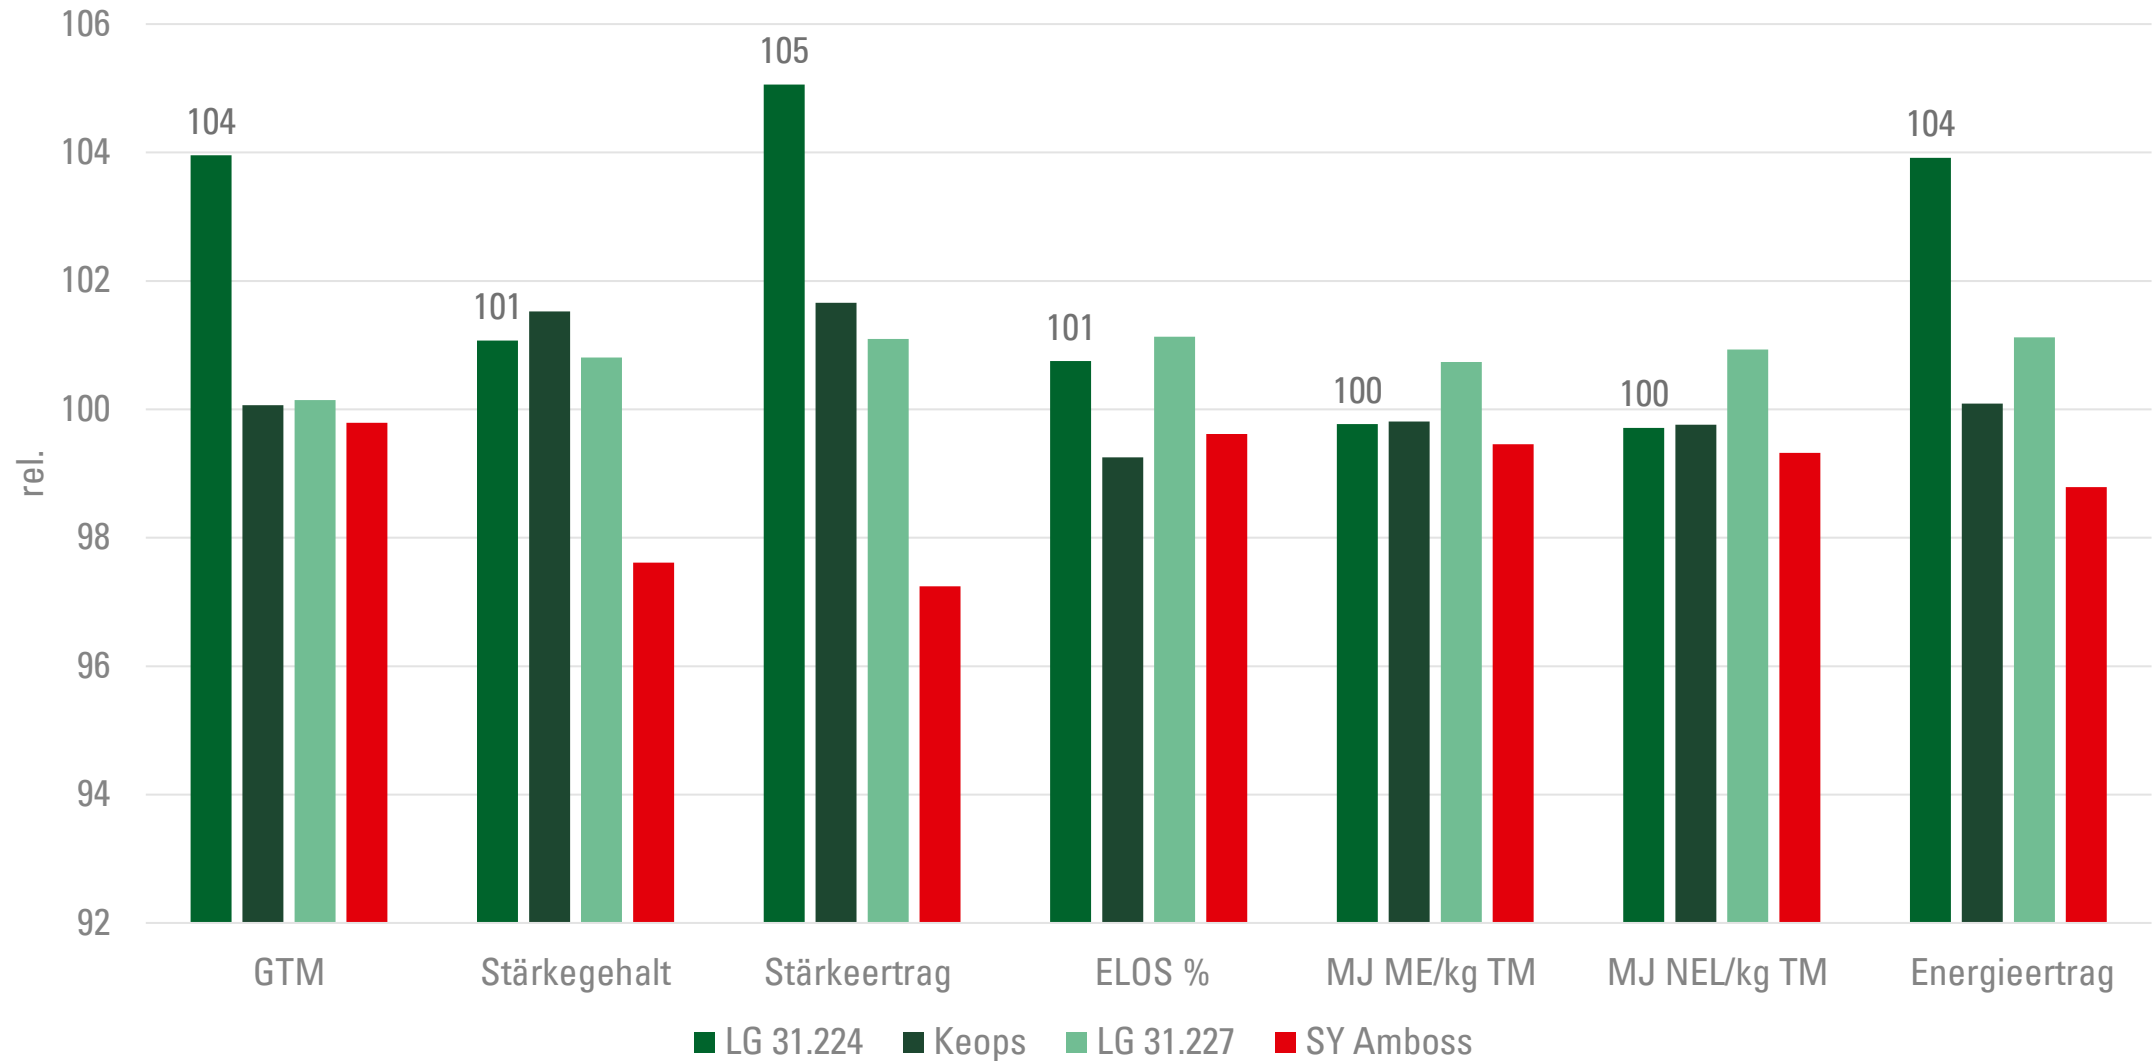

**ROTH**

**Agrarhandel**

**Roth Agrarhandel  
GmbH**

**Ergebnisse LG 31.224 in der EU-Prüfung**

- in beiden Jahren überdurchschnittlich
- übertrifft die Verrechnungssorten LG 31.227, SY Amboss, KWS Keops
- mindestens gleichwertig zu den mitgeprüften Sorten:
  - Crosbey, DKc 3218, Emeleen, Jakleen, LG 31.207, P 7948, SY Benco
- Chance zum Aufstieg in die LSV ist gegeben

# LG 31.224 beste zweijährig geprüfte Sorte EU Silo früh

# LG 31.224 beste zweijährig geprüfte Sorte EU Silo früh im Osten

# LG 31.224 beste zweijährig geprüfte Sorte EU Silo früh im Süden

Ertragswertzahl 20/21  
BRD

Quelle: proCorn